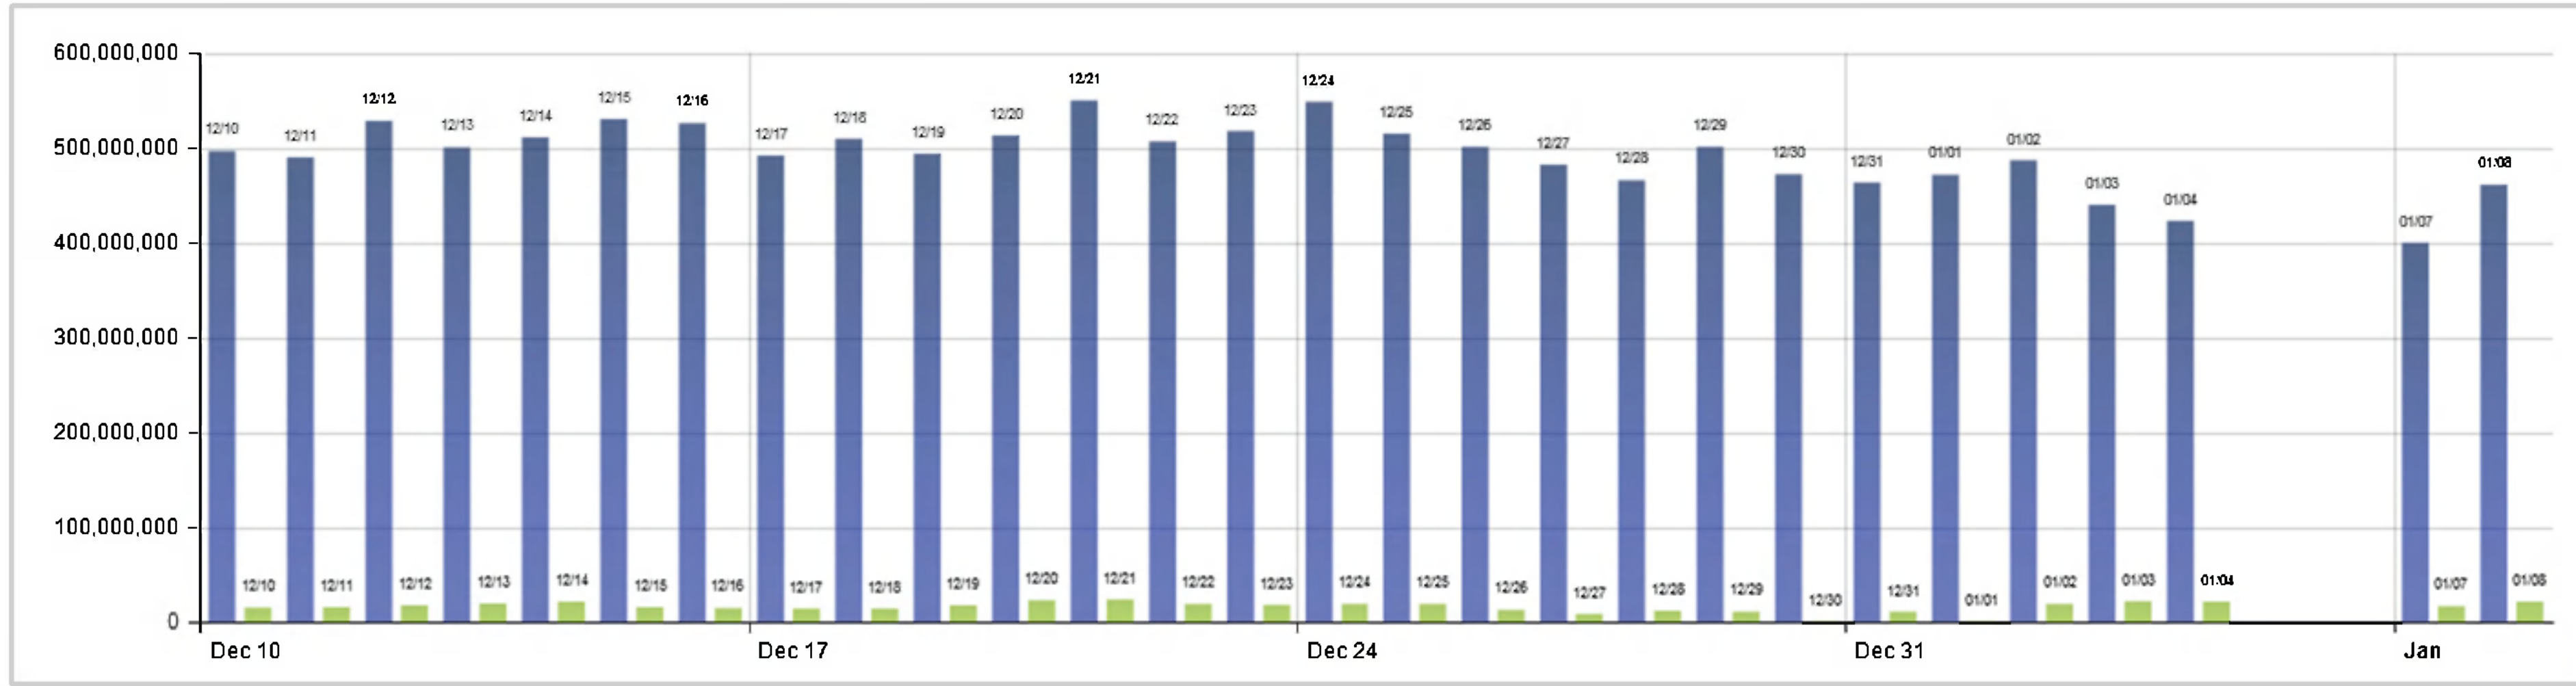

WINDSTOP - Last 30 Days

DNI DNR

Signal Profile

- PCS
- INMAR
- MOIP
- VSAT
- HPCP
- PSTN
- DNI

★ Most Volume

★ Top 5 Techs