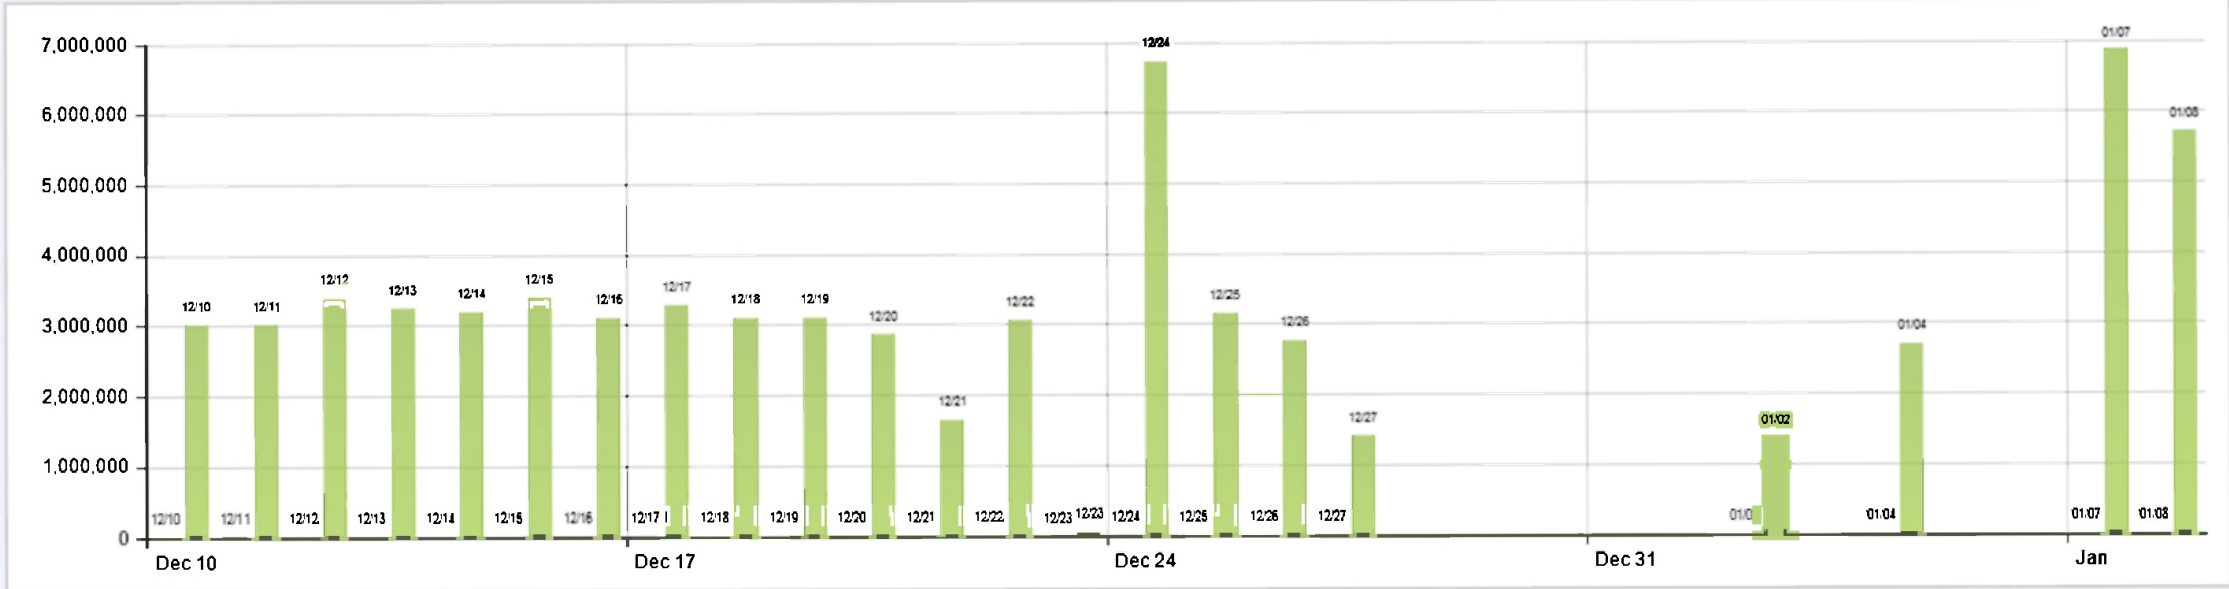

FRANCE - Last 30 Days

DNI DNR

Signal Profile

- PCS
- INMAR
- MOIP
- VSAT
- HPCP
- PSTN
- DNI

★ Most Volume

★ Top 5 Techs