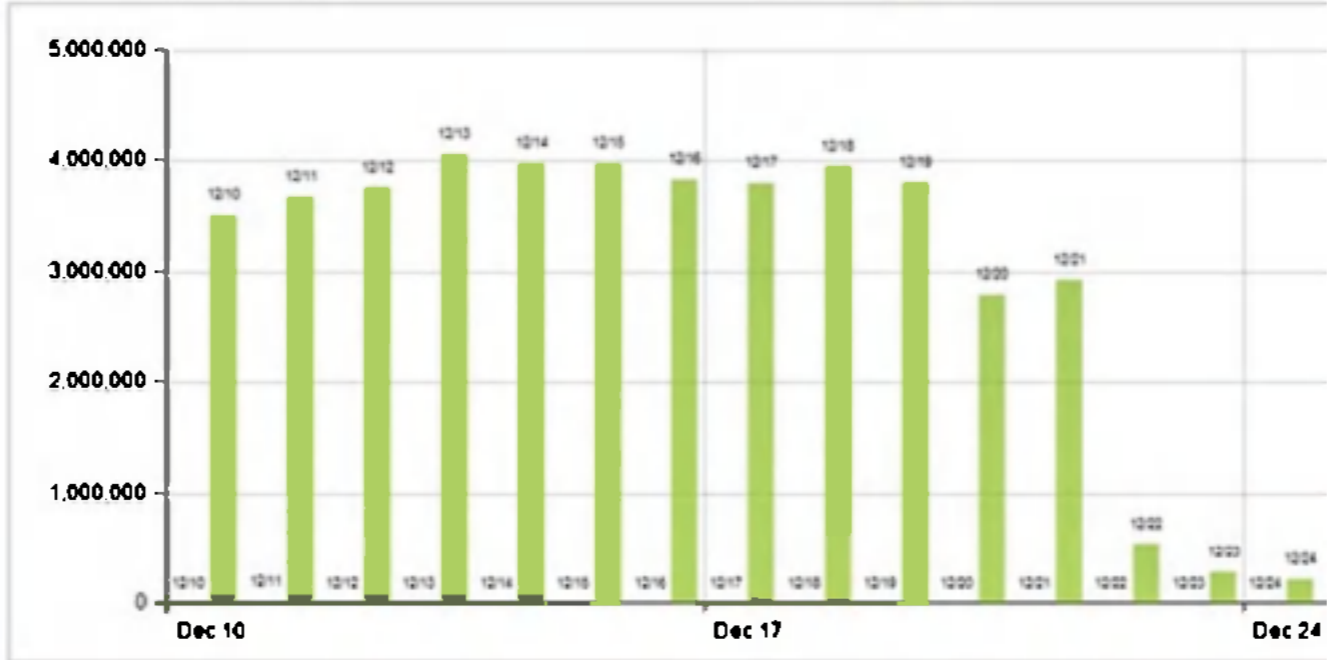

ITALY - Last 30 Days

DNI DNR

Signal Profile

- PCS
- INMAR
- MDIP
- HPCP
- VSAT
- PSTN
- DNI

★ Most Volume

US-987A3005: 45,893,570 Records

★ Top 5 Techs

DRTBDX 45,893,570 Records